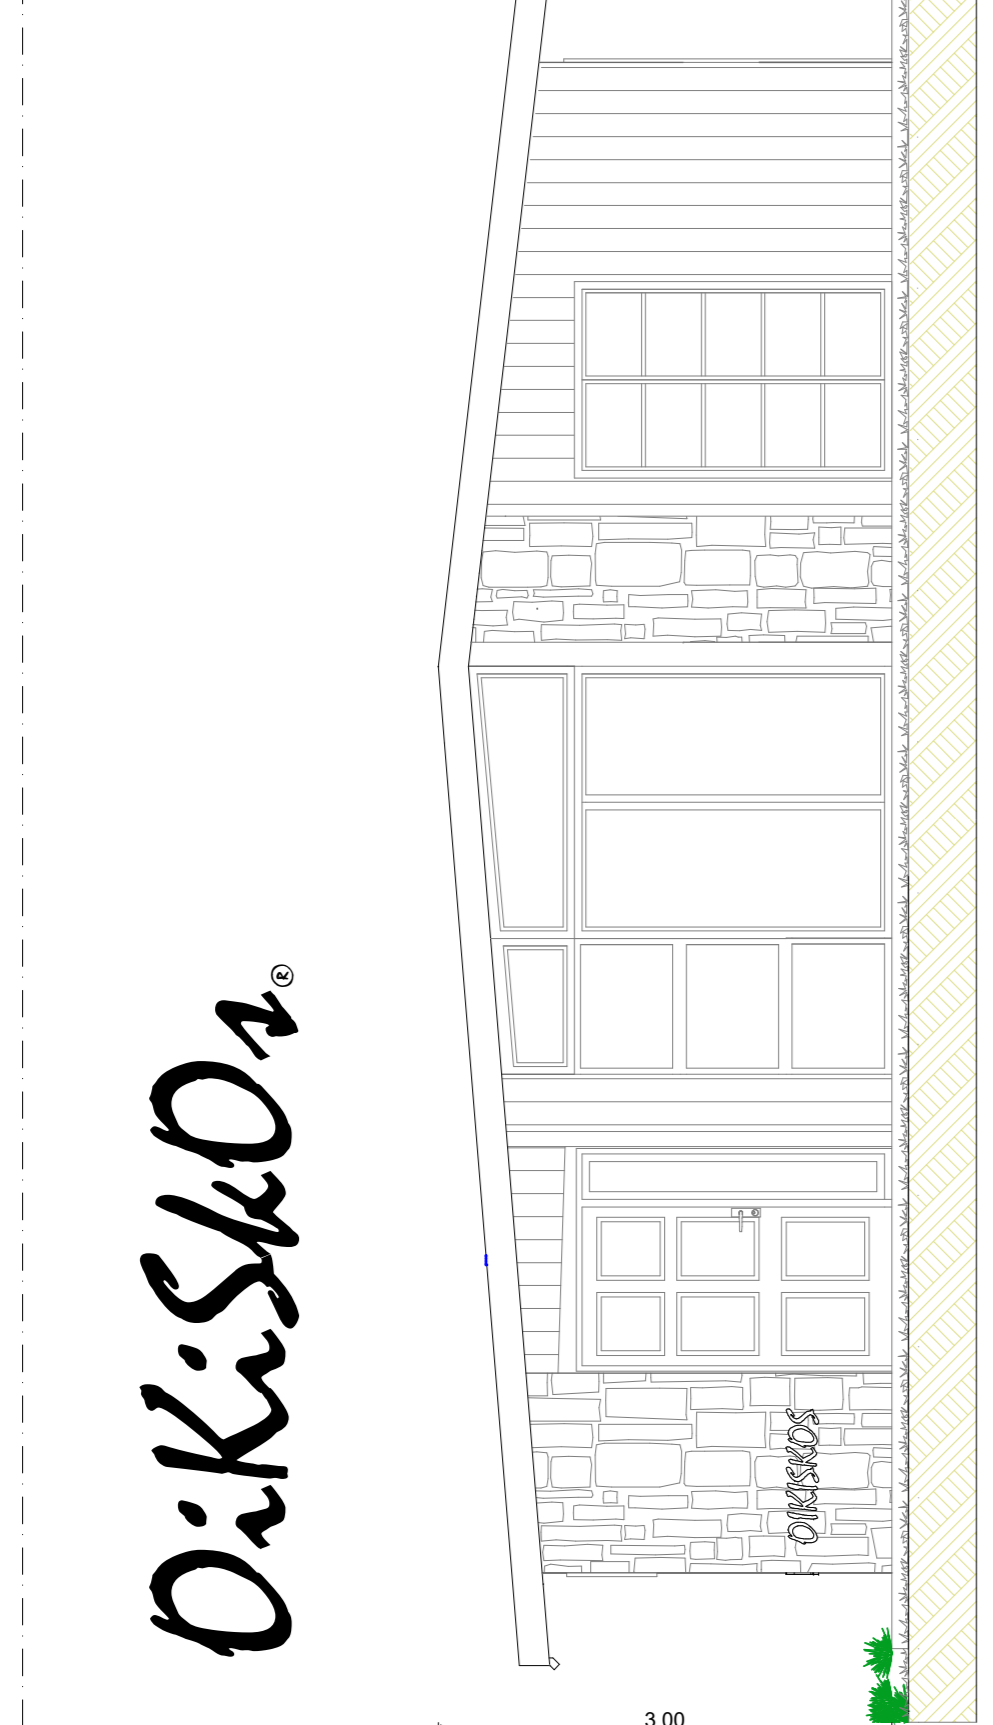

ENETA group

ΦΩΤΟΡΕΑΛΙΣΤΙΚΗ ΑΠΕΙΚΟΝΙΣΗ ΟΙΚΙΣΚΟΣ

ΗΛΕΚΤΡΟΛΟΓΙΚΟ ΣΧΕΔΙΟ

ΚΕΝΤΡΙΚΟΣ ΠΙΝΑΚΑΣ

ΤΟ ΠΑΡΟΝ ΣΧΕΔΙΟ ΣΥΝΟΛΕΙ ΤΗΝ ΜΕΛΕΤΗ ΕΦΑΡΜΟΓΗΣ ΓΙΑ ΤΗΝ ΚΑΤΑΣΚΕΥΗ ΟΙΚΙΣΚΟΥ LAGUNE LIMITED EDITION 60 M2... ΕΚΠΟΝΗΘΗΚΕ ΤΟΝ 5/2015 ΓΙΑ ΛΟΓΑΡΙΑΣΜΟ ΤΗΣ ΕΝΕΤΑ ΑΠΟ ΤΟ ΜΕΛΕΤΗΤΙΚΟ ΤΜΗΜΑ e-MeLeTi ΤΟΥ ΟΜΙΛΟΥ...

ΚΑΤΟΦΗ ΕΠΙΠΕΔΟΥ ΚΥΚΛΟΦΟΡΙΑΣ

Table with 2 columns: Pipe diameter (Φ) and material type. Lists diameters from Φ32 to Φ150 and corresponding plastic pipe types.

Table with 2 columns: Pipe diameter (Φ) and material type. Lists diameters from Φ32 to Φ150 and corresponding plastic pipe types.

Table with 2 columns: Pipe diameter (Φ) and material type. Lists diameters from Φ32 to Φ150 and corresponding plastic pipe types.

Table with 2 columns: Pipe diameter (Φ) and material type. Lists diameters from Φ32 to Φ150 and corresponding plastic pipe types.