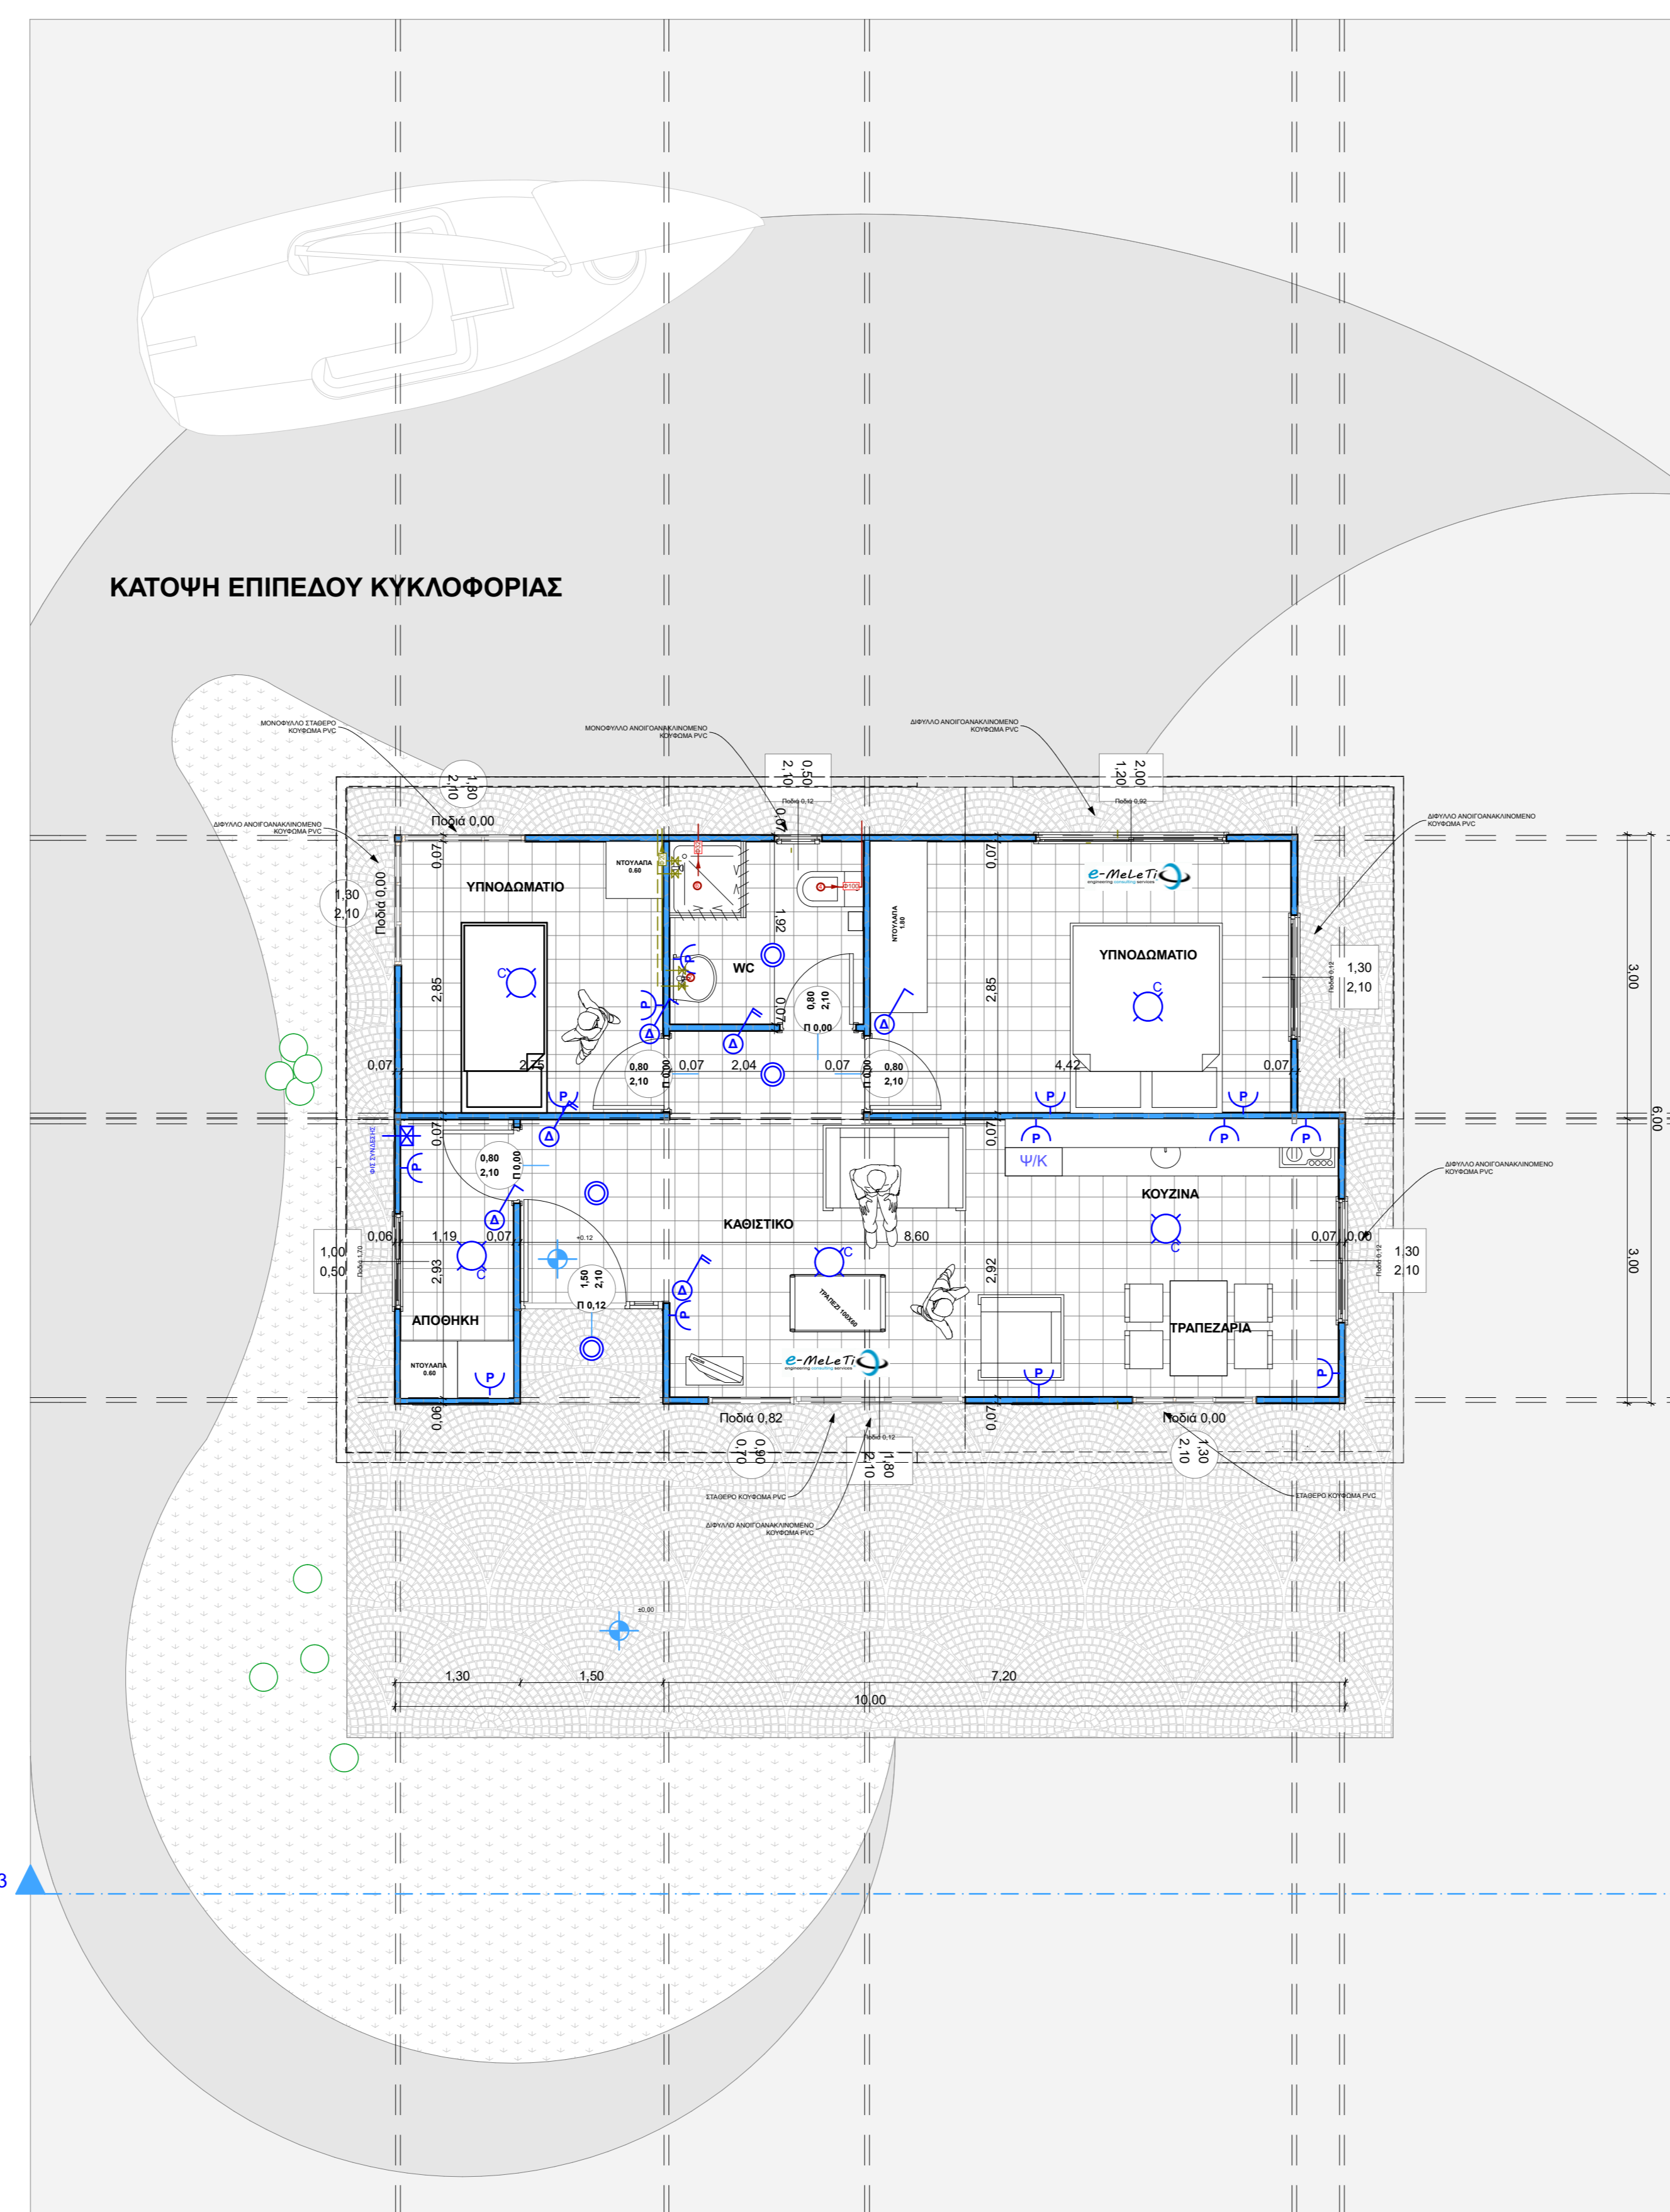

ENETA group

ΦΩΤΟΡΕΑΛΙΣΤΙΚΗ ΑΠΕΙΚΟΝΙΣΗ ΟΙΚΙΣΚΟΣ

ΗΛΕΚΤΡΟΛΟΓΙΚΟ ΣΧΕΔΙΟ

ΚΕΝΤΡΙΚΟΣ ΠΙΝΑΚΑΣ

ΤΟ ΠΑΡΟΝ ΣΧΕΔΙΟ ΣΥΝΟΛΕΙ ΤΗΝ ΜΕΛΕΤΗ ΕΦΑΡΜΟΓΗΣ ΓΙΑ ΤΗΝ ΚΑΤΑΣΚΕΥΗ ΟΙΚΙΣΚΟΥ LAGUNE LIMITED EDITION 60 M2... ΕΚΠΟΝΗΘΗΚΕ ΤΟΝ 5/2015 ΓΙΑ ΛΟΓΑΡΙΑΣΜΟ ΤΗΣ ΕΝΕΤΑ ΑΠΟ ΤΟ ΜΕΛΕΤΗΤΙΚΟ ΤΜΗΜΑ e-MeLeTi ΤΟΥ ΟΜΙΛΟΥ...

ΚΑΤΟΦΗ ΕΠΙΠΕΔΟΥ ΚΥΚΛΟΦΟΡΙΑΣ

Table with 2 columns: Pipe diameter (Φ) and material type. Lists diameters from Φ32 to Φ150 and corresponding plastic pipe types.

Table with 2 columns: Pipe diameter (Φ) and material type. Lists diameters from Φ32 to Φ150 and corresponding plastic pipe types.

Table with 2 columns: Pipe diameter (Φ) and material type. Lists diameters from Φ32 to Φ150 and corresponding plastic pipe types.

Table with 2 columns: Pipe diameter (Φ) and material type. Lists diameters from Φ32 to Φ150 and corresponding plastic pipe types.